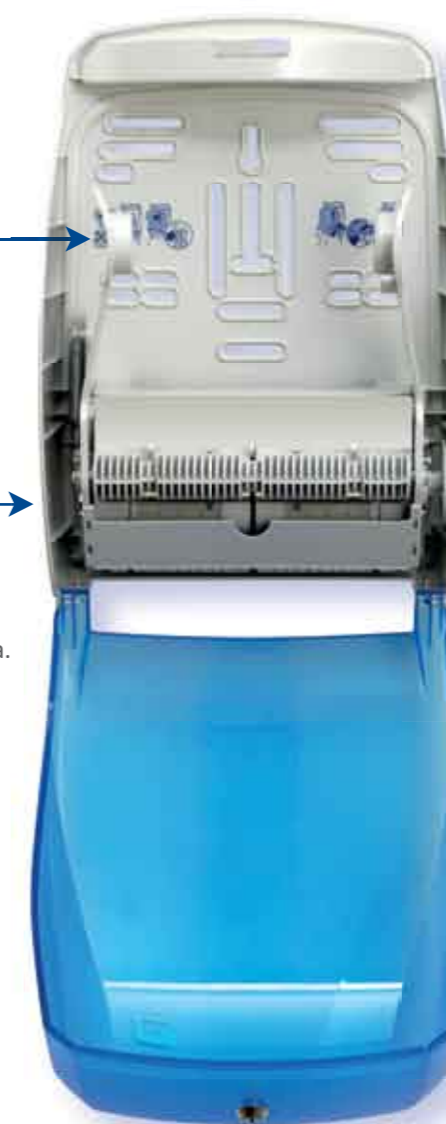

Kvalita:

- Není třeba velké tahové síly pro výdej listů papíru.
- 2vrstvé reliéfní papírové ručníky pro větší sílu a absorpci.
- Lotosový květ na každém listu garantuje vynikající kvalitu.